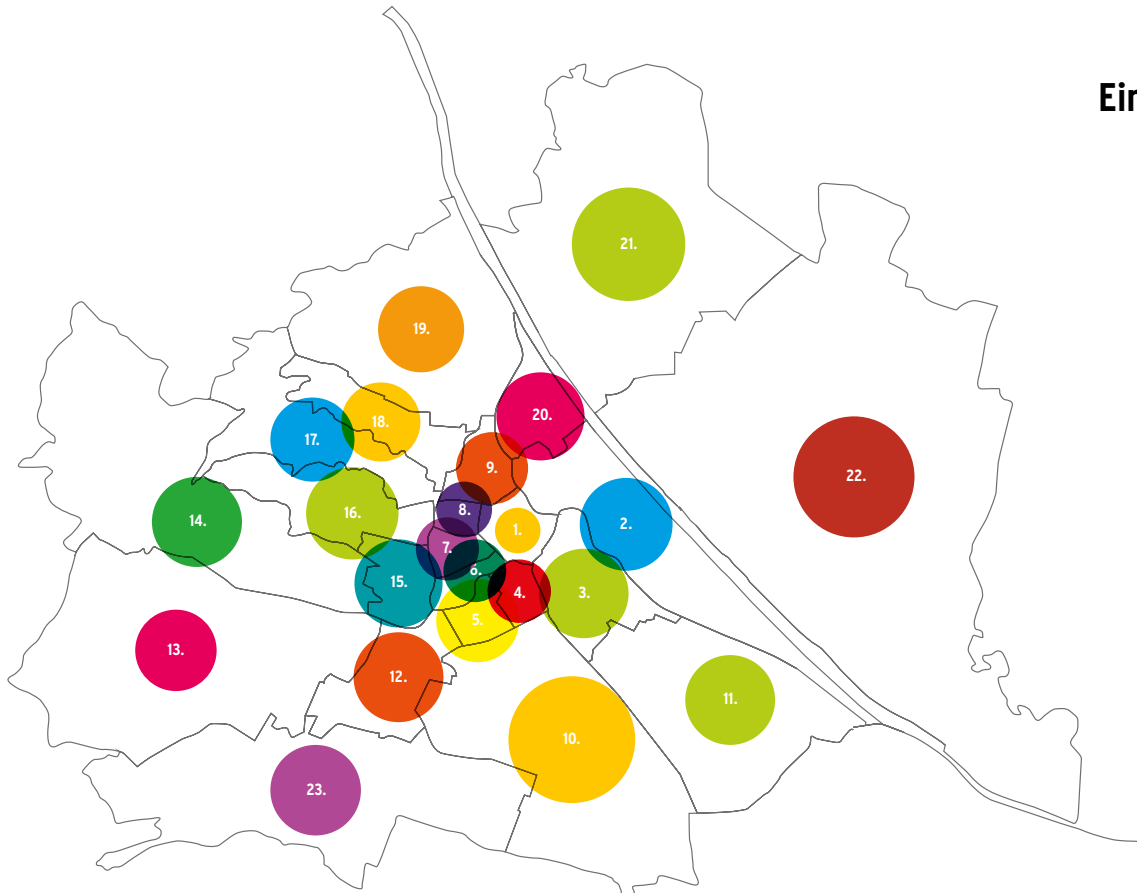

# EinwohnerInnen pro BezirksmandatarIn

## EinwohnerInnen pro BezirksmandatarIn

1. Innere Stadt	408	
2. Leopoldstadt	1.695	
3. Landstraße	1.574	
4. Wieden	792	
5. Margareten	1.356	
6. Mariahilf	775	
7. Neubau	782	
8. Josefstadt	613	
9. Alsergrund	1.022	
10. Favoriten	3.162	
11. Simmering	1.587	
12. Meidling	1.590	
13. Hietzing	1.303	
14. Penzing	1.595	
15. Rudolfsheim-F.	1.526	
16. Ottakring	1.679	
17. Hernals	1.391	
18. Währing	1.229	
19. Döbling	1.458	
20. Brigittenau	1.527	
21. Floridsdorf	2.531	
22. Donaustadt	2.883	
23. Liesing	1.613	