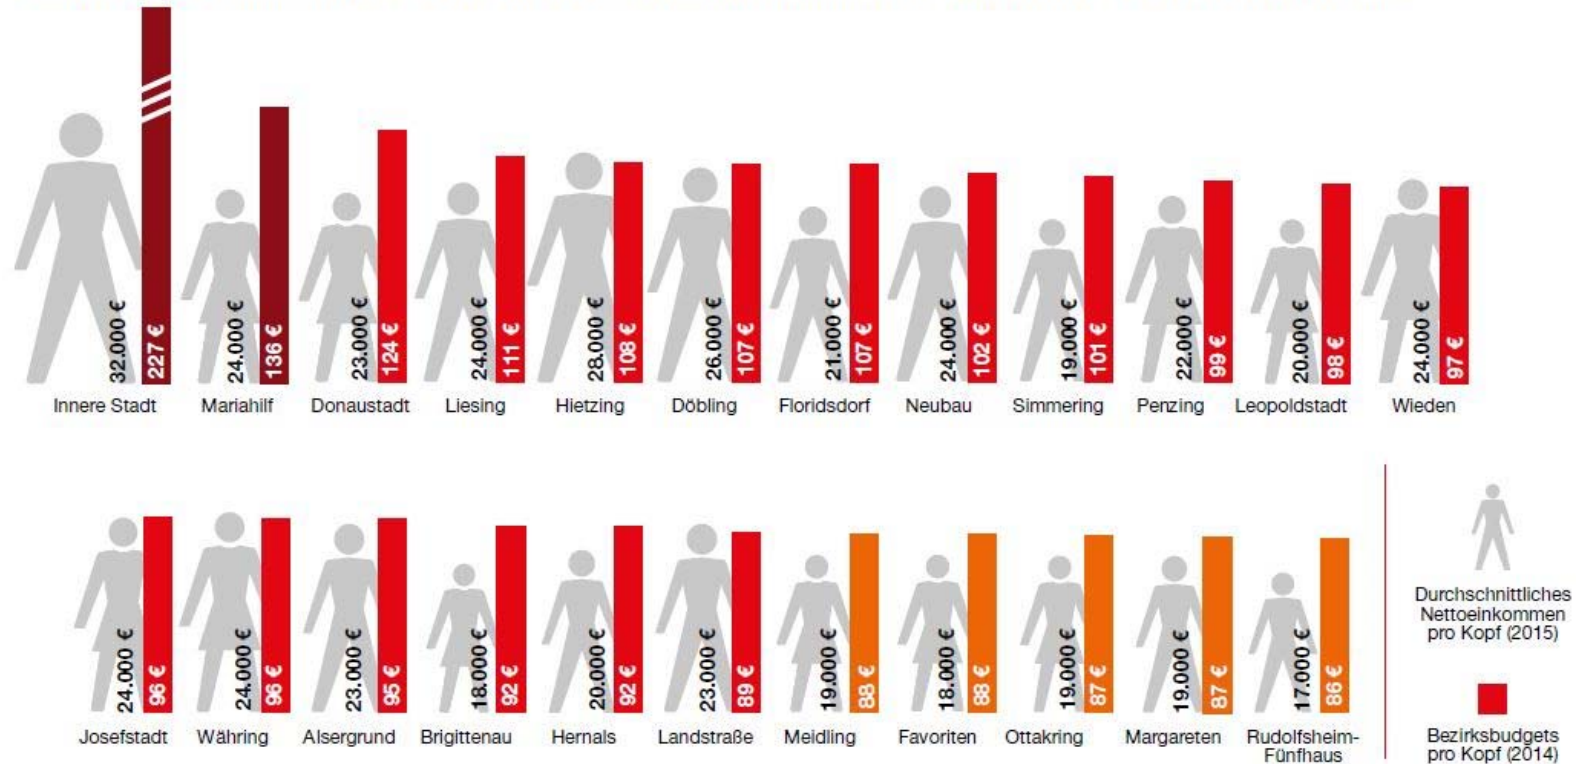

# Wo weniger verdient wird, gibt's weniger Bezirksbudget

Bezirke nach Bezirksbudgets 2014 und das durchschnittlichen Nettoeinkommen 2015 pro EinwohnerIn

Quelle: Stadt Wien, Statistik Austria, Projekthaus